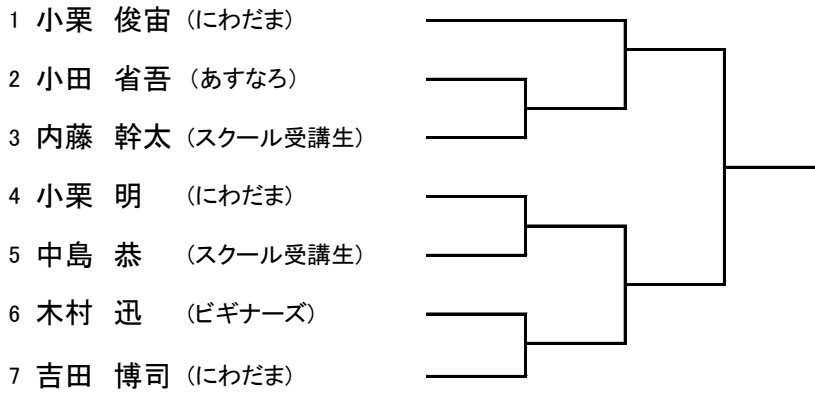

第32回 新人戦

平成28年6月19日(日)長田野コート 予備日:平成28年6月26日(日)

男子シングルス

◆受付終了 8:45 **厳守**

◆試合開始 9:00

第32回 新人戦

平成28年6月19日(日)長田野コート 予備日:平成28年6月26日(日)

男子ダブルス